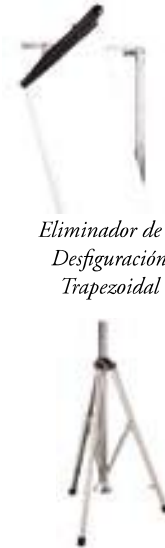

Diplomat

La Mejor Pantalla Sobre Trípode en el Mundo

La DIPLOMAT ofrece simplicidad en el diseño, componentes de calibre pesado y cuidadosa mano de obra. Es la mejor pantalla sobre trípode que Ud. puede comprar. El patentado Bell Leg Lock de DRAPER previene que las patas del Trípode se doblen o se rompan. La caja de acero y las tapones están acabados en negro. Un asa dobleada está diseñada para permitir el ajuste de la altura de la caja usando una sola mano. Una caja portátil de imitación a cuero para transportarla es una opción. Se ofrecen las superficies visuales en FIBERGLASS MATT WHITE, GLASS BEADED o HIGH CONTRAST GREY.

Ventajas

- **Eliminador de Desfiguración Trapezoidal**—Se extiende 46 cm. Es invisible cuando no está en uso.
- **Bell Leg Lock Patentado**—El exclusivo Bell Leg Lock Patentado sujeta firmemente las patas al tubo central para guardarlas y transportarlas. Elimina todo riesgo de que las patas del trípode se puedan doblar o romper. Se suelta fácilmente para montaje.
- **Color de Caja**—La caja de acero, y los tapones están acabadas en negro. La caja mide 10 cm de altura x 8 cm de ancho.

Opciones del Sistema

- **Borde Negro**—Opcional con pantallas del formato AV, estándar con todos los otros formatos.
- **Caja Portátil**—Una caja portátil negra de imitación a cuero con cremallura está disponible para almacenamiento y transporte.